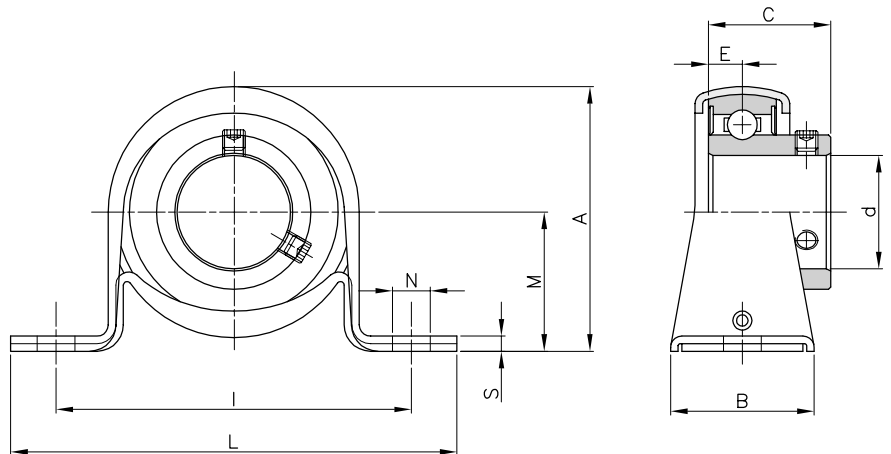

FLANSCHLAGER „B-SBPFL“

Beschreibung	Artikelnr.	d mm	Abmessungen (mm)									kg
			A	I	L	F	R	N	S	C	E	
B-SBPFL201	BSBPFL201	12	81	63,5	59	49	7	7,1	2	22	6	0,23
B-SBPFL202	BSBPFL202	15	81	63,5	59	49	7	7,1	2	22	6	0,23
B-SBPFL203	BSBPFL203	17	81	63,5	59	49	7	7,1	2	22	6	0,23
B-SBPFL204	BSBPFL204	20	91	71,5	67	56	8	8,7	2	25	7	0,28
B-SBPFL205	BSBPFL205	25	96	76	71	60	9	8,7	2	27	7,5	0,28
B-SBPFL206	BSBPFL206	30	113	90,5	84	71	9,5	11	2,6	30	8	0,38
B-SBPFL207	BSBPFL207	35	123	100	94	81	11	11	2,6	32	8,5	0,54
B-SBPFL208	BSBPFL208	40	148	119	100	90	11	13,5	6,8	34	9	0,8

FLANSCHLAGER „B-SBPP“

Beschreibung	Artikelnr.	d mm	Abmessungen (mm)									kg
			L	I	A	B	M	N	S	C	E	
B-SBPP201	BSBPP201	12	86	68	43,8	25	22,2	9,5	3,2	22	6	0,16
B-SBPP202	BSBPP202	15	86	68	43,8	25	22,2	9,5	3,2	22	6	0,16
B-SBPP203	BSBPP203	17	86	68	43,8	25	22,2	9,5	3,2	22	6	0,16
B-SBPP204	BSBPP204	20	98	76	50,5	32	25,4	9,5	3,2	25	7	0,23
B-SBPP205	BSBPP205	25	108	86	56,6	32	28,6	11,5	4	27	7,5	0,28
B-SBPP206	BSBPP206	30	118	95	66,3	38	33,3	11,5	4	30	8	0,47
B-SBPP207	BSBPP207	35	129	106	78	42	39,7	11,5	4,6	32	8,5	0,57