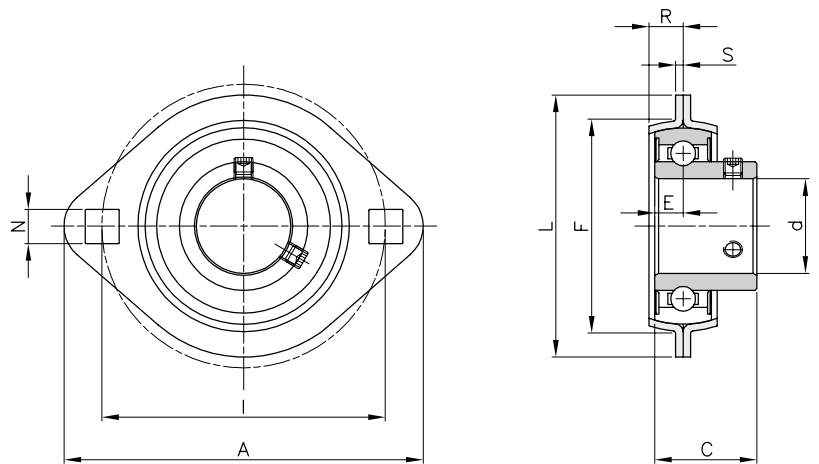

FLANSCHLAGER „B-SBPFL“

Beschreibung	Artikelnr.	d mm	Abmessungen (mm)									kg
			A	I	L	F	R	N	S	C	E	
B-SBPFL201	BSBPFL201	12	81	63,5	59	49	7	7,1	2	22	6	0,23
B-SBPFL202	BSBPFL202	15	81	63,5	59	49	7	7,1	2	22	6	0,23
B-SBPFL203	BSBPFL203	17	81	63,5	59	49	7	7,1	2	22	6	0,23
B-SBPFL204	BSBPFL204	20	91	71,5	67	56	8	8,7	2	25	7	0,28
B-SBPFL205	BSBPFL205	25	96	76	71	60	9	8,7	2	27	7,5	0,28
B-SBPFL206	BSBPFL206	30	113	90,5	84	71	9,5	11	2,6	30	8	0,38
B-SBPFL207	BSBPFL207	35	123	100	94	81	11	11	2,6	32	8,5	0,54
B-SBPFL208	BSBPFL208	40	148	119	100	90	11	13,5	6,8	34	9	0,8

FLANSCHLAGER „B-SBPP“

Beschreibung	Artikelnr.	d mm	Abmessungen (mm)									kg
			L	I	A	B	M	N	S	C	E	
B-SBPP201	BSBPP201	12	86	68	43,8	25	22,2	9,5	3,2	22	6	0,16
B-SBPP202	BSBPP202	15	86	68	43,8	25	22,2	9,5	3,2	22	6	0,16
B-SBPP203	BSBPP203	17	86	68	43,8	25	22,2	9,5	3,2	22	6	0,16
B-SBPP204	BSBPP204	20	98	76	50,5	32	25,4	9,5	3,2	25	7	0,23
B-SBPP205	BSBPP205	25	108	86	56,6	32	28,6	11,5	4	27	7,5	0,28
B-SBPP206	BSBPP206	30	118	95	66,3	38	33,3	11,5	4	30	8	0,47
B-SBPP207	BSBPP207	35	129	106	78	42	39,7	11,5	4,6	32	8,5	0,57