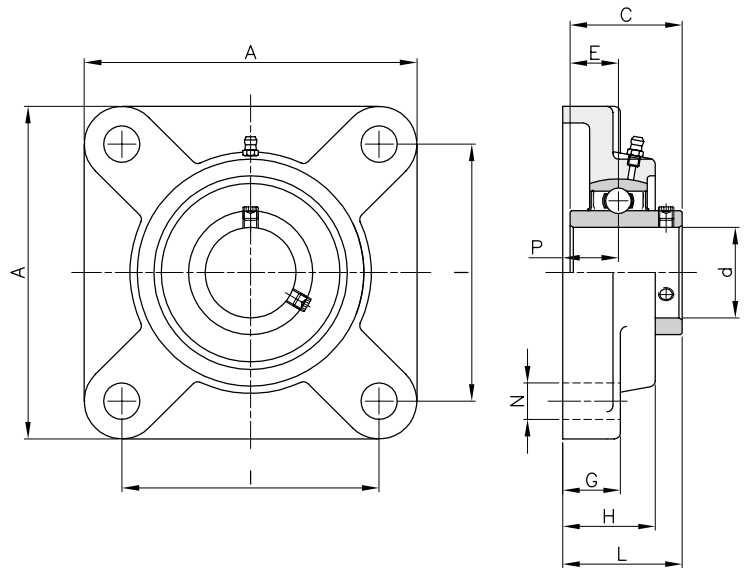

FLANSLAGER GUSS „B-UCF“

Beschreibung	Artikelnr.	d mm	Abmessungen (mm)									kg
			A	I	P	G	H	N	L	C	E	
B-UCF202	BUCF202	15	76	54	15	11	25,4	12	33,3	27,4	11,5	0,59
B-UCF203	BUCF203	17	76	54	15	11	25,4	12	33,3	27,4	11,5	0,59
B-UCF204	BUCF204	20	86	64	15	11	25,4	12	33,3	31	12,7	0,62
B-UCF205	BUCF205	25	95	70	16	13	27	12	35,7	34	14,3	0,83
B-UCF206	BUCF206	30	108	83	18	13	31	12	40,2	38,1	15,9	1,1
B-UCF207	BUCF207	35	117	92	19	15	34	14	44,4	42,9	17,5	1,5
B-UCF208	BUCF208	40	130	102	21	15	36	16	51,2	49,2	19	1,9
B-UCF209	BUCF209	45	137	105	22	16	38	16	52,2	49,2	19	2,2
B-UCF210	BUCF210	50	143	111	22	16	40	16	54,6	51,6	22,2	2,5
B-UCF211	BUCF211	55	162	130	25	18	43	19	58,4	55,6	25,4	3,4
B-UCF212	BUCF212	60	175	143	29	22	48	19	68,7	65,1	25,4	4,2
B-UCF213	BUCF213	65	187	149	30	22	50	19	69,7	65,1	30,2	5,2
B-UCF214	BUCF214	70	193	152	31	22	54	19	75,4	74,6	33,3	5,9
B-UCF215	BUCF215	75	200	159	34	22	56	19	78,5	77,8	33,3	6,4
B-UCF216	BUCF216	80	208	165	34	22	58	23	83,3	82,6	33,3	7,3
B-UCF217	BUCF217	85	220	175	36	24	63	23	87,6	85,7	34,1	8,9