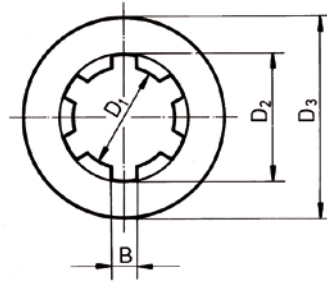

## KEILNABEN – DIN ISO 14

### Werkstoff:

Stahl C45

Rotguss RG7

Edelstahl rostfrei 1.4301

Artikelnr. Stahl C45	Artikelnr. Rotguss RG7	Artikelnr. Edelstahl 1.4301	Profil mm	Anzahl Nuten	$\varnothing D_1^{H7}$ mm	$\varnothing D_2^{H11}$ mm	$B^{D9}$ mm	DIN ISO 2768 m		Gewicht	
								$\varnothing D_3$ mm	Länge mm	Stahl kg	RG7 kg
KN11x14xC45	KN11x14xRG7	KN11x14xSS	KN 11 x 14	6	11	14	3	20	40	0,06	0,08
KN13x16xC45	KN13x16xRG7	KN13x16xSS	KN 13 x 16	6	13	16	3,5	28	45	0,16	0,18
KN16x20xC45	KN16x20xRG7	KN16x20xSS	KN 16 x 20	6	16	20	4	32	45	0,20	0,22
KN18x22xC45	KN18x22xRG7	KN18x22xSS	KN 18 x 22	6	18	22	5	40	50	0,27	0,3
KN21x25xC45	KN21x25xRG7	KN21x25xSS	KN 21 x 25	6	21	25	5	40	55	0,36	0,42
KN23x28xC45	KN23x28xRG7	KN23x28xSS	KN 23 x 28	6	23	28	6	50	55	0,47	0,54
KN26x32xC45	KN26x32xRG7	KN26x32xSS	KN 26 x 32	6	26	32	6	52	60	0,70	0,78
KN32x38xC45	KN32x38xRG7	KN32x38xSS	KN 32 x 38	8	32	38	6	60	60	0,88	1,00
KN36x42xC45	KN36x42xRG7	KN36x42xSS	KN 36 x 42	8	36	42	7	70	65	1,08	1,23
KN42x48xC45	KN42x48xRG7	KN42x48xSS	KN 42 x 48	8	42	48	8	80	70	1,88	2,16
KN46x54xC45	KN46x54xRG7	KN46x54xSS	KN 46 x 54	8	46	54	9	80	90	2,25	2,49

## KEILNABEN MIT FLANSCH – DIN ISO 14