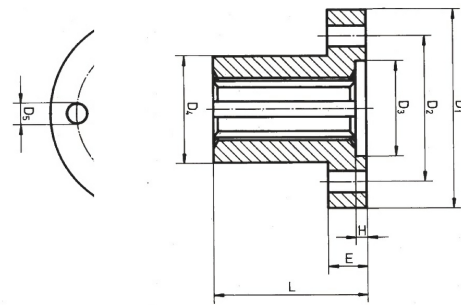

KEILNABEN MIT FLANSCH – DIN ISO 14

Werkstoff:

Stahl C45

Rotguss RG7

Edelstahl rostfrei 1.4301

Artikelnr. Stahl C45	Artikelnr. Rotguss RG7	Artikelnr. Edelstahl 1.4301	Profil mm	DIN ISO 2768 m		$\varnothing D_5$ +/- 0,05 mm	$\varnothing D_3^{H7}$ mm	$\varnothing D_4^{h8}$ mm	DIN ISO 2768 m			Gewicht	
				$\varnothing D_1$ mm	$\varnothing D_2$ mm				E mm	h mm	L mm	Stahl kg	RG7 kg
KNF11x14xC45	KNF11x14xRG7	KNF11x14xSS	KN 11 x 14	42	28	4,5	20	20	8	3	35	0,10	0,12
KNF13x16xC45	KNF13x16xRG7	KNF13x16xSS	KN 13 x 16	50	36	4,5	22	25	8	3	40	0,18	0,22
KNF16x20xC45	KNF16x20xRG7	KNF16x20xSS	KN 16 x 20	52	38	5,5	25	28	10	3	40	0,22	0,26
KNF18x22xC45	KNF18x22xRG7	KNF18x22xSS	KN 18 x 22	54	40	5,5	30	30	10	3,5	45	0,26	0,30
KNF21x25xC45	KNF21x25xRG7	KNF21x25xSS	KN 21 x 25	62	48	6,6	35	34	10	3,5	50	0,34	0,38
KNF23x28xC45	KNF23x28xRG7	KNF23x28xSS	KN 23 x 28	64	50	6,6	36	36	10	3,5	55	0,41	0,47
KNF26x32xC45	KNF26x32xRG7	KNF26x32xSS	KN 26 x 32	70	56	6,6	40	42	10	3,5	60	0,50	0,58
KNF32x38xC45	KNF32x38xRG7	KNF32x38xSS	KN 32 x 38	82	65	9,0	50	50	12	3,5	60	0,72	0,84
KNF36x42xC45	KNF36x42xRG7	KNF36x42xSS	KN 36 x 42	90	70	9,0	52	52	16	4	80	0,94	1,07
KNF42x48xC45	KNF42x48xRG7	KNF42x48xSS	KN 42 x 48	95	75	11,0	60	60	16	4	80	1,22	1,38
KNF46x54xC45	KNF46x54xRG7	KNF46x54xSS	KN 46 x 54	100	80	11,0	65	65	16	4	100	1,50	1,70